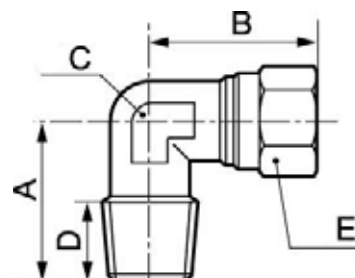

RACCORDS À OLIVE

Coude mâle 90° conique - RO5

60

Température min/max

-40 / 240 °C

Référence	Filetage	Cote A (mm)	Cote B (mm)	Cote C (mm)	Cote D (mm)	Cote E (mm)
RO5 418	R1/8	16	21.5	9	8	10
RO5 614	R1/4	20	23.5	11	11	12
RO5 618	R1/8	16	22	9	8	12
RO5 814	R1/4	20	24	11	11	14
RO5 818	R1/8	17	24	11	8	14
RO5 838	R3/8	23.5	27	13	12	14
RO5 1014	R1/4	22.5	32	13	11	19
RO5 1038	R3/8	23.5	32	13	12	19
RO5 1238	R3/8	24	33.5	15	11.5	22
RO5 1212	R1/2	30	38	20	13	22